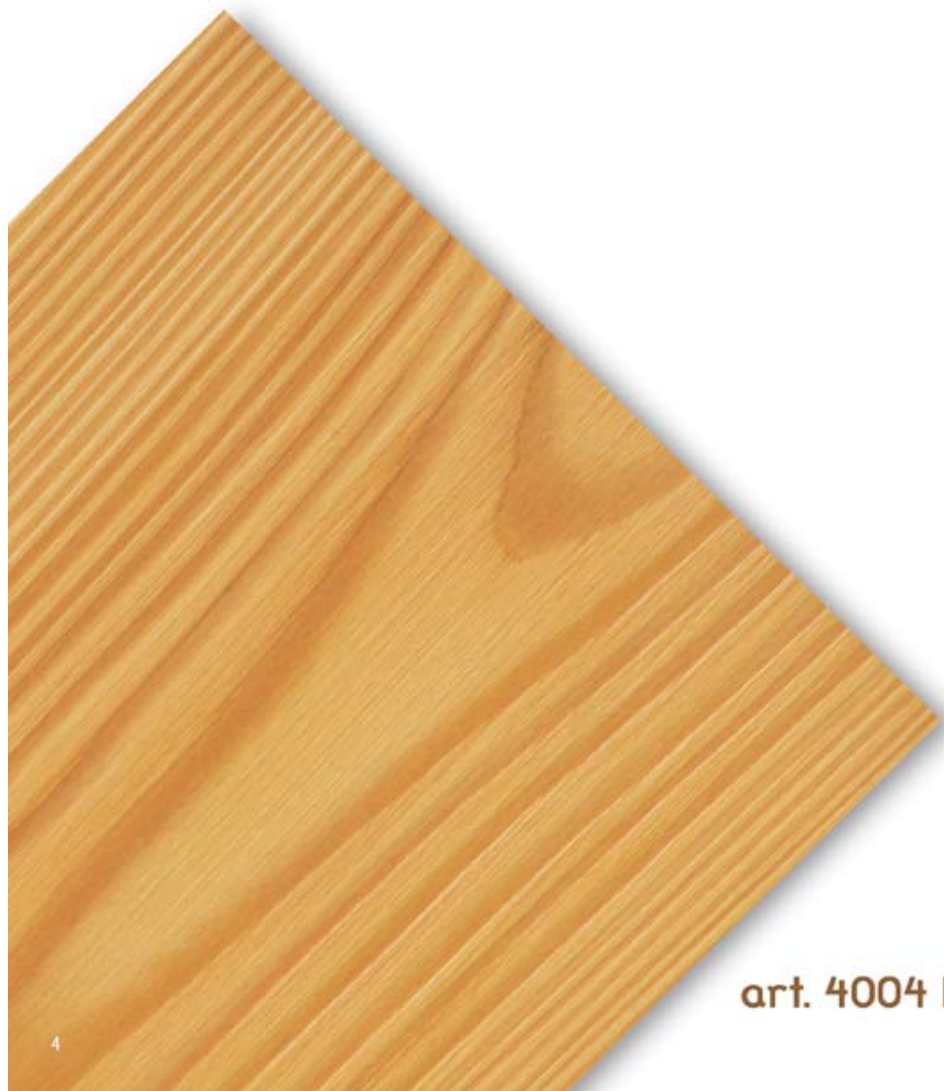

Larice

spazzolato verniciato

Larch brushed varnished
Лиственница крашенная брашированная

art. 4004 LS