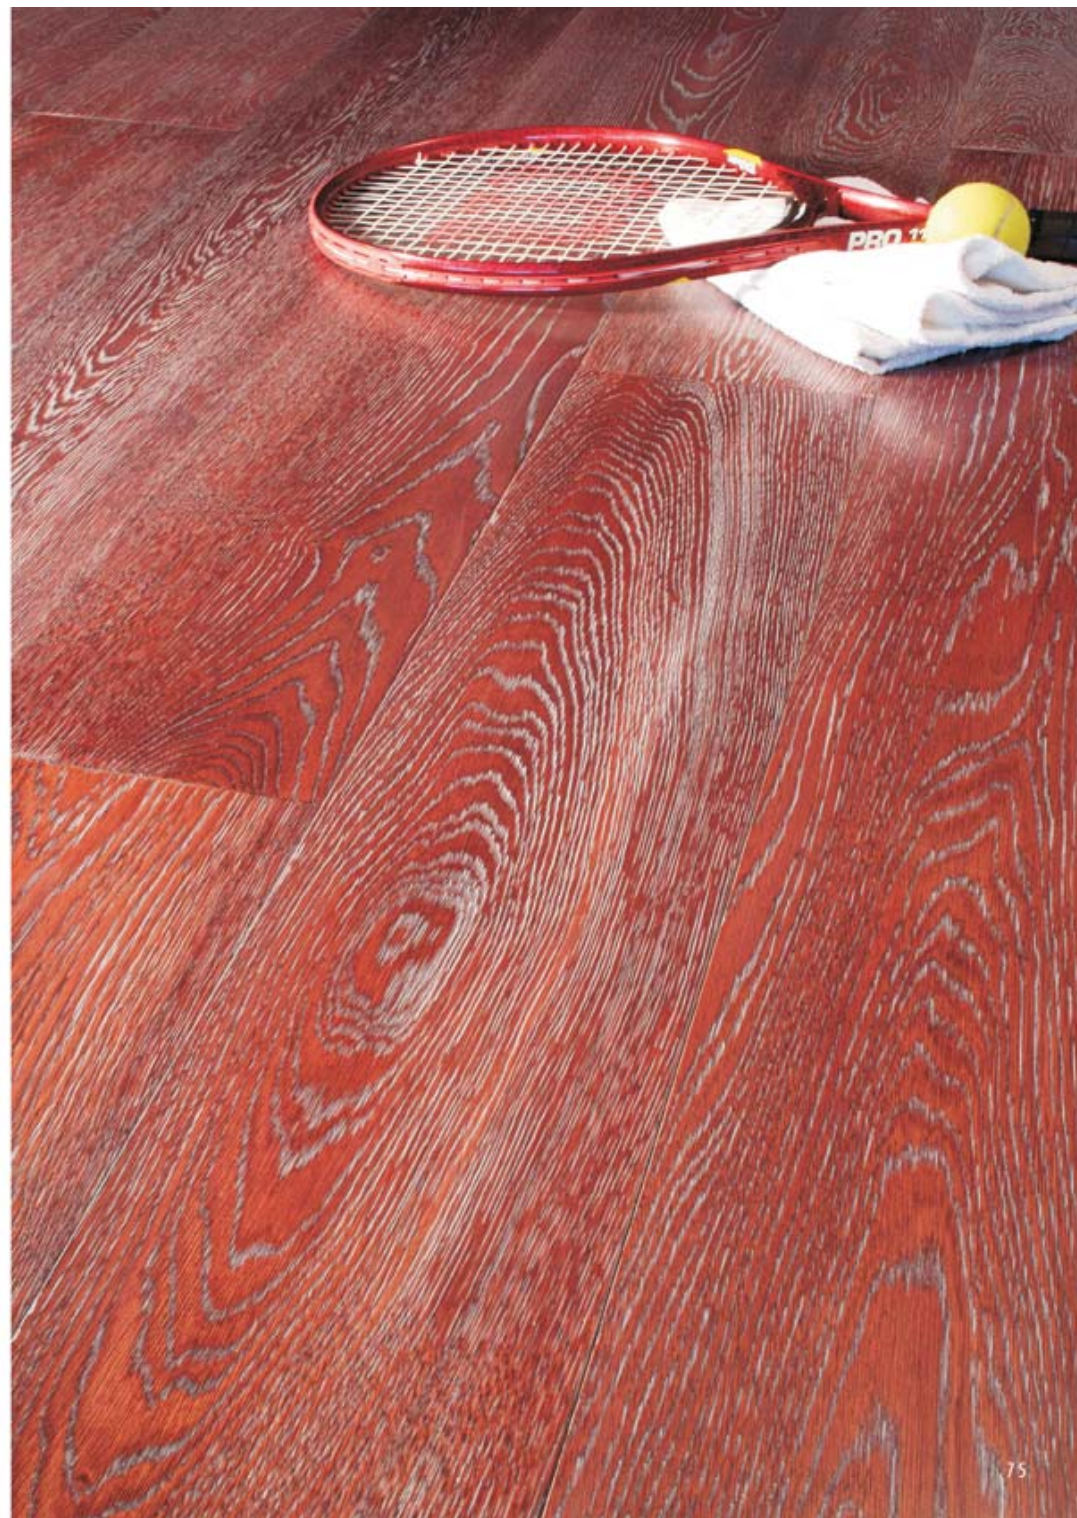

Rovere

spazzolato extrim mogano/bianco

Oak brushed extrim white/mahogany
Дуб брашированный цвет сочетание махагона с белым