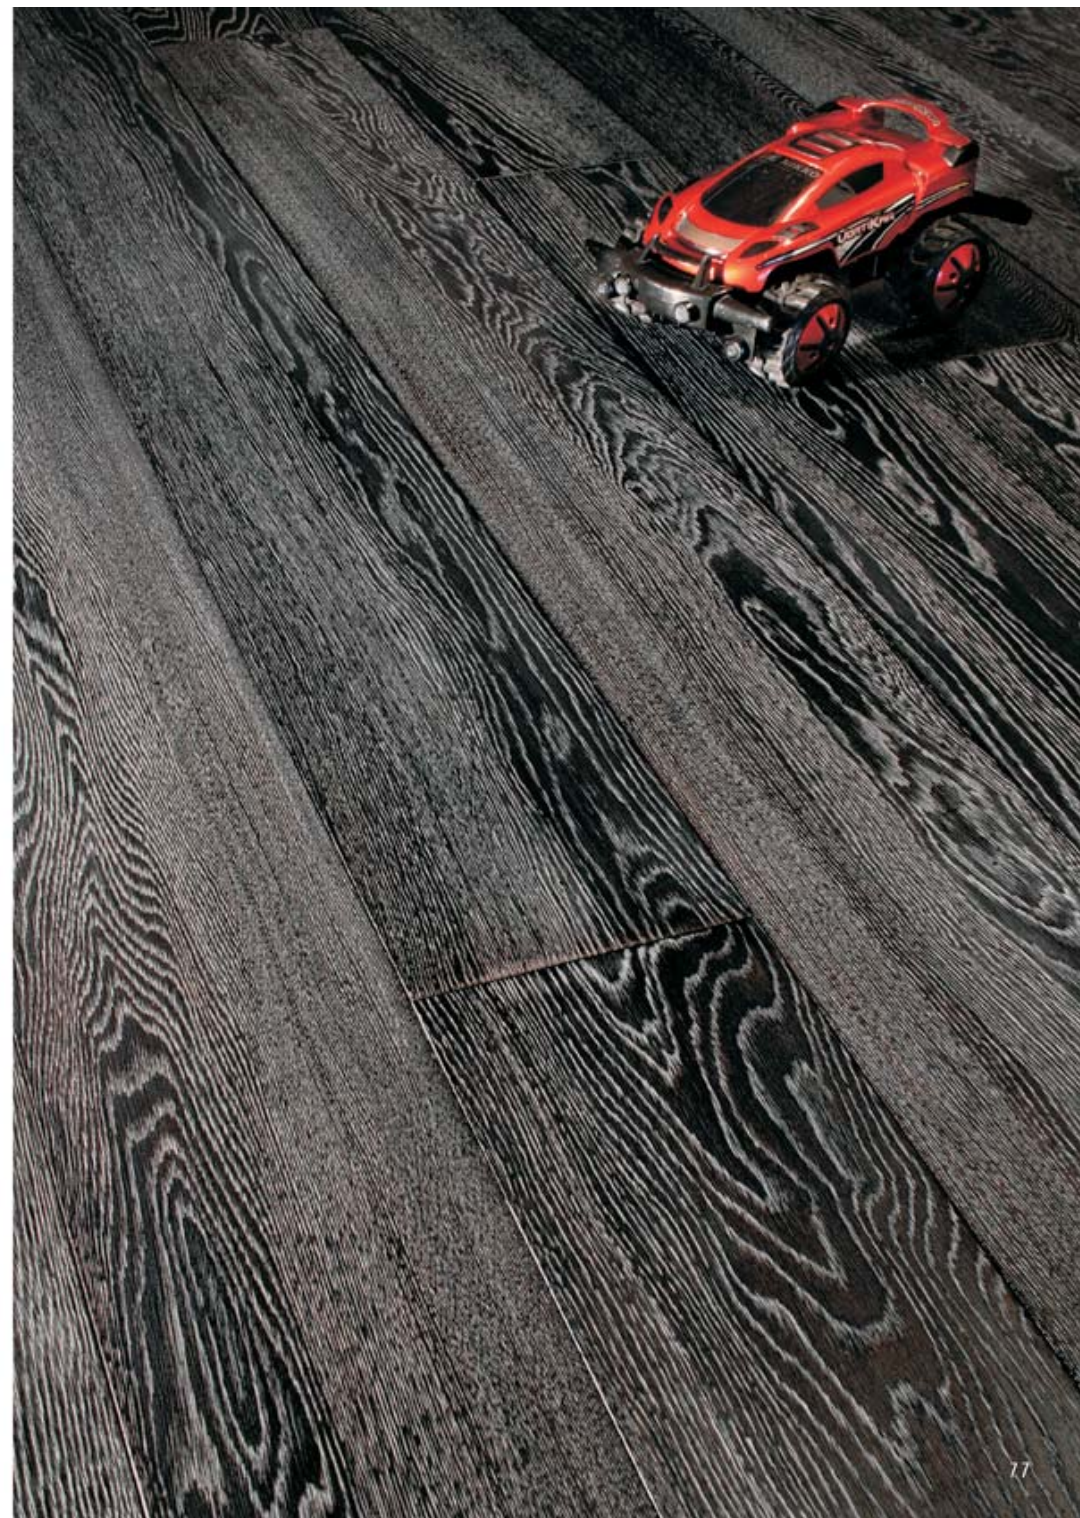

 **FRONTE PARQUET**
pavimenti in legno

Rovere

spazzolato gold

Oak brushed gold
Дуб брашированный цвет золотистый

art. 6893

 **FONTE PARQUET**
pavimenti in legno

Rovere

spazzolato silver