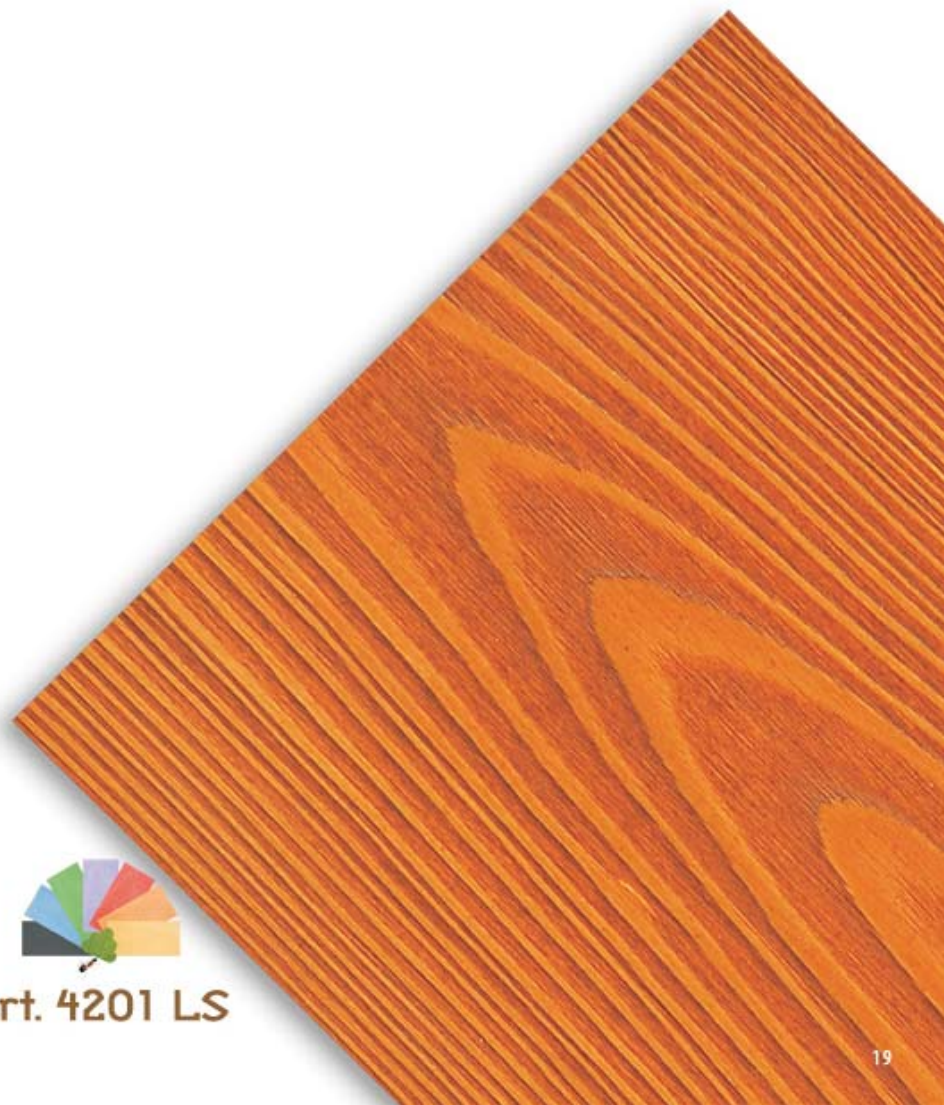

art. 4162

 **FORTE PARQUET**
pavimenti in legno

Larice

spazzolato rossiccio

Larch brushed reddish
Лиственница брашированная цвет красноватый

art. 4201 LS

 **FORTE PARQUET**
pavimenti in legno

Larice