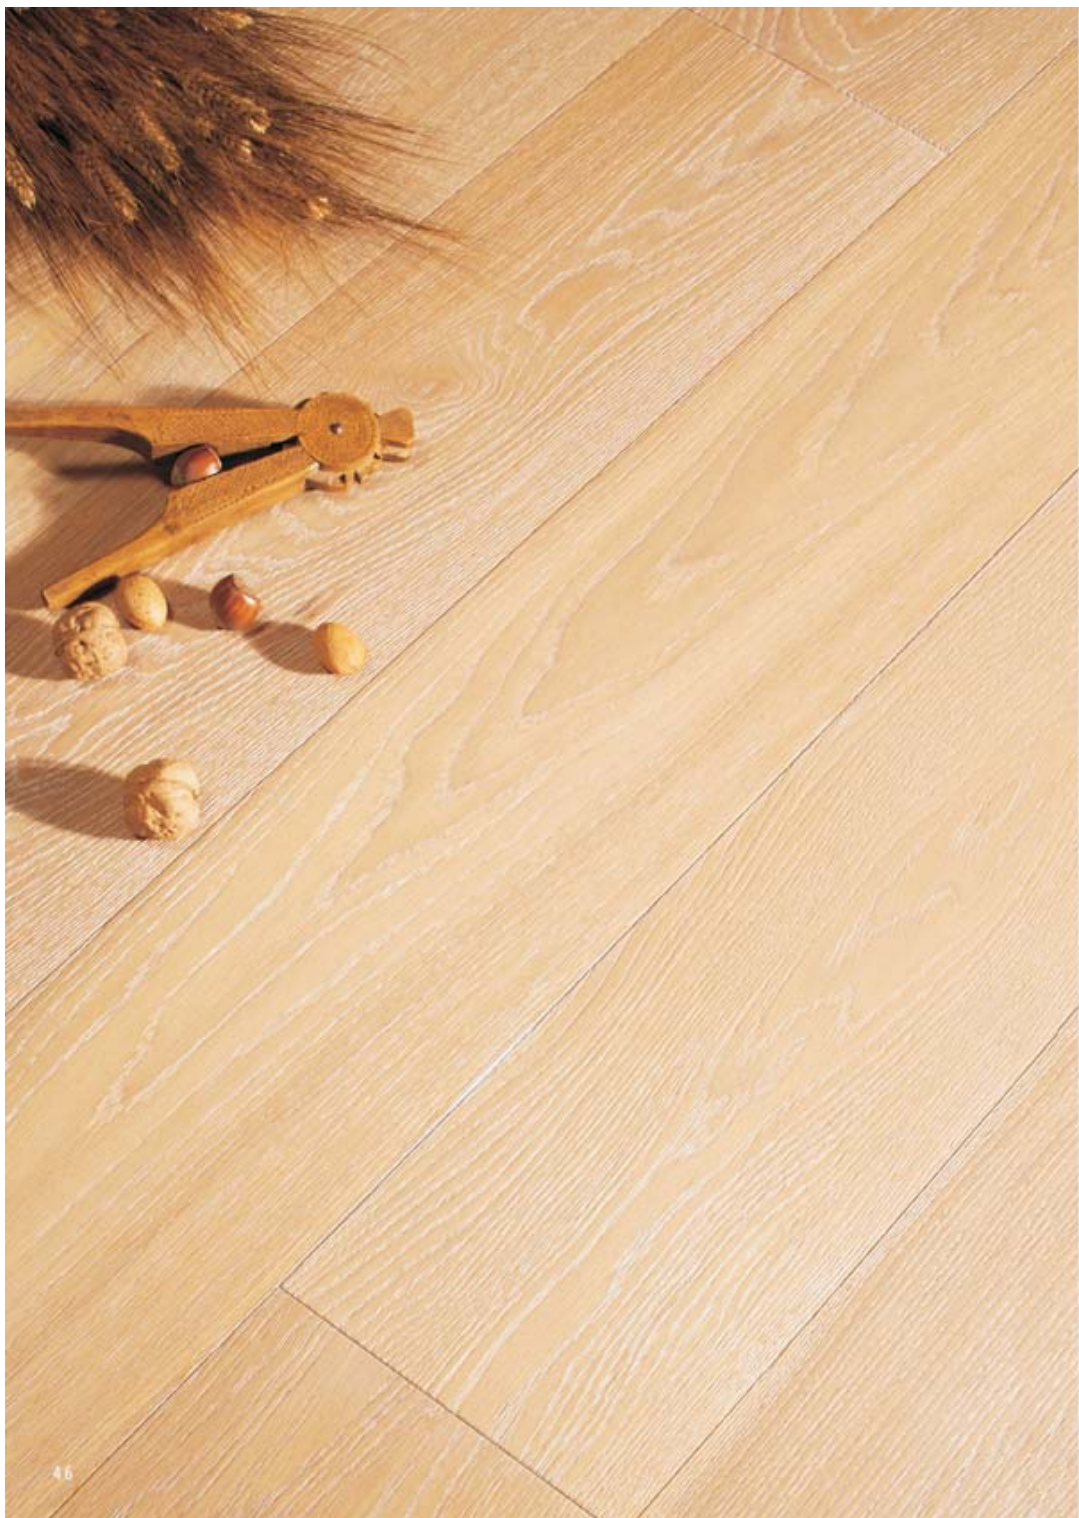

FONTE PARQUET
pavimenti in legno

Rovere

spazzolato olio bianco

Oak brushed white oil
дуб брашированный цвет смазанный - белый

art. 6441 LS