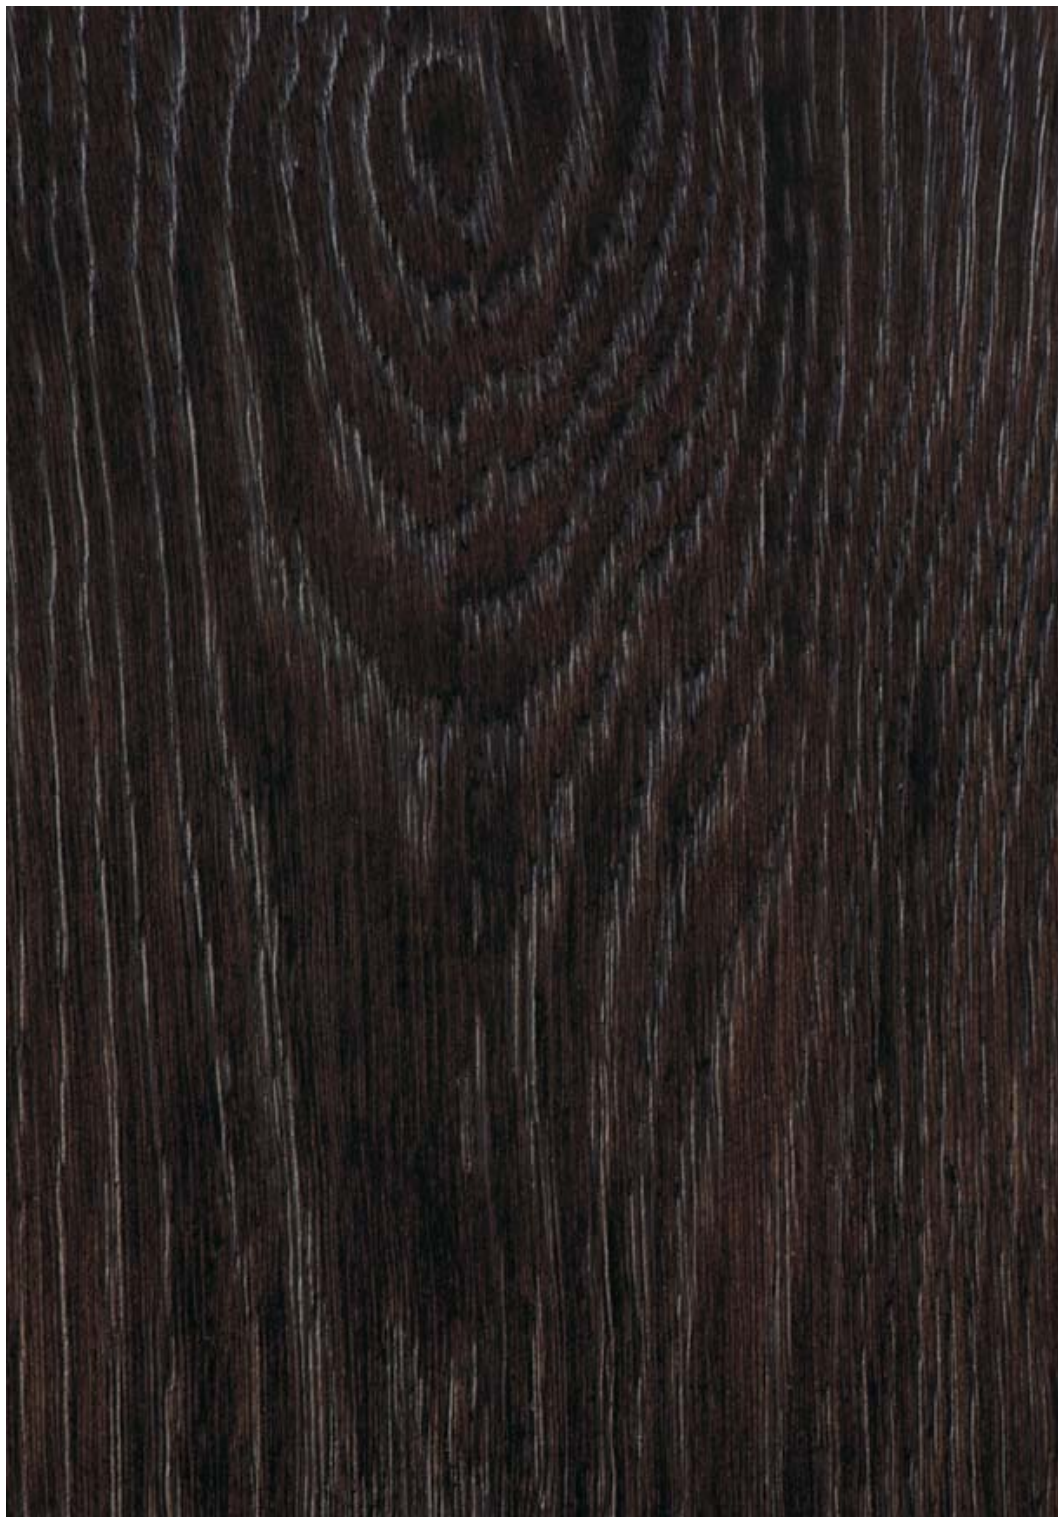

FORTE PARQUET
pavimenti in legno

Le illustrazioni, le descrizioni e le dimensioni riportate in questo catalogo sono fornite a titolo indicativo, FONTE PARQUET srl si riserva pertanto il diritto di apportare ai suoi modelli, in qualsiasi momento e senza preavviso, quelle modifiche che ritenesse utili per migliorarli o per qualsiasi esigenza di carattere costruttivo o commerciale. I colori sono stati riprodotti con l'accuratezza consentita dal processo di stampa.

Illustrations and descriptions are intended as a general guide only. Sizes quoted are approximate and for guidance only. FONTE PARQUET srl is constantly improving its products and as a result, all specifications are subject to change without notice. Colours have been reproduced as accurately as the printing process allows.

Разъяснения, описания и размеры, приведенные в этом каталоге, служат в качестве ориентира-общего руководства. FONTE PARQUET, считает необходимыми для улучшения или для любой другой производственной или коммерческой цели, оставлять за собой право в любое время и без предварительного уведомления вносить изменения по производству, техническому продвижению и т.д.п. Цвета и отделки которые воспроизведены в каталоге, являются ориентировочными (на сколько позволило качество печати передать цвет).

Copyright © Tutti i diritti riservati FONTE PARQUET srl
Copyright © All rights reserved FONTE PARQUET srl
Copyright © Все права защищены FONTE PARQUET srl