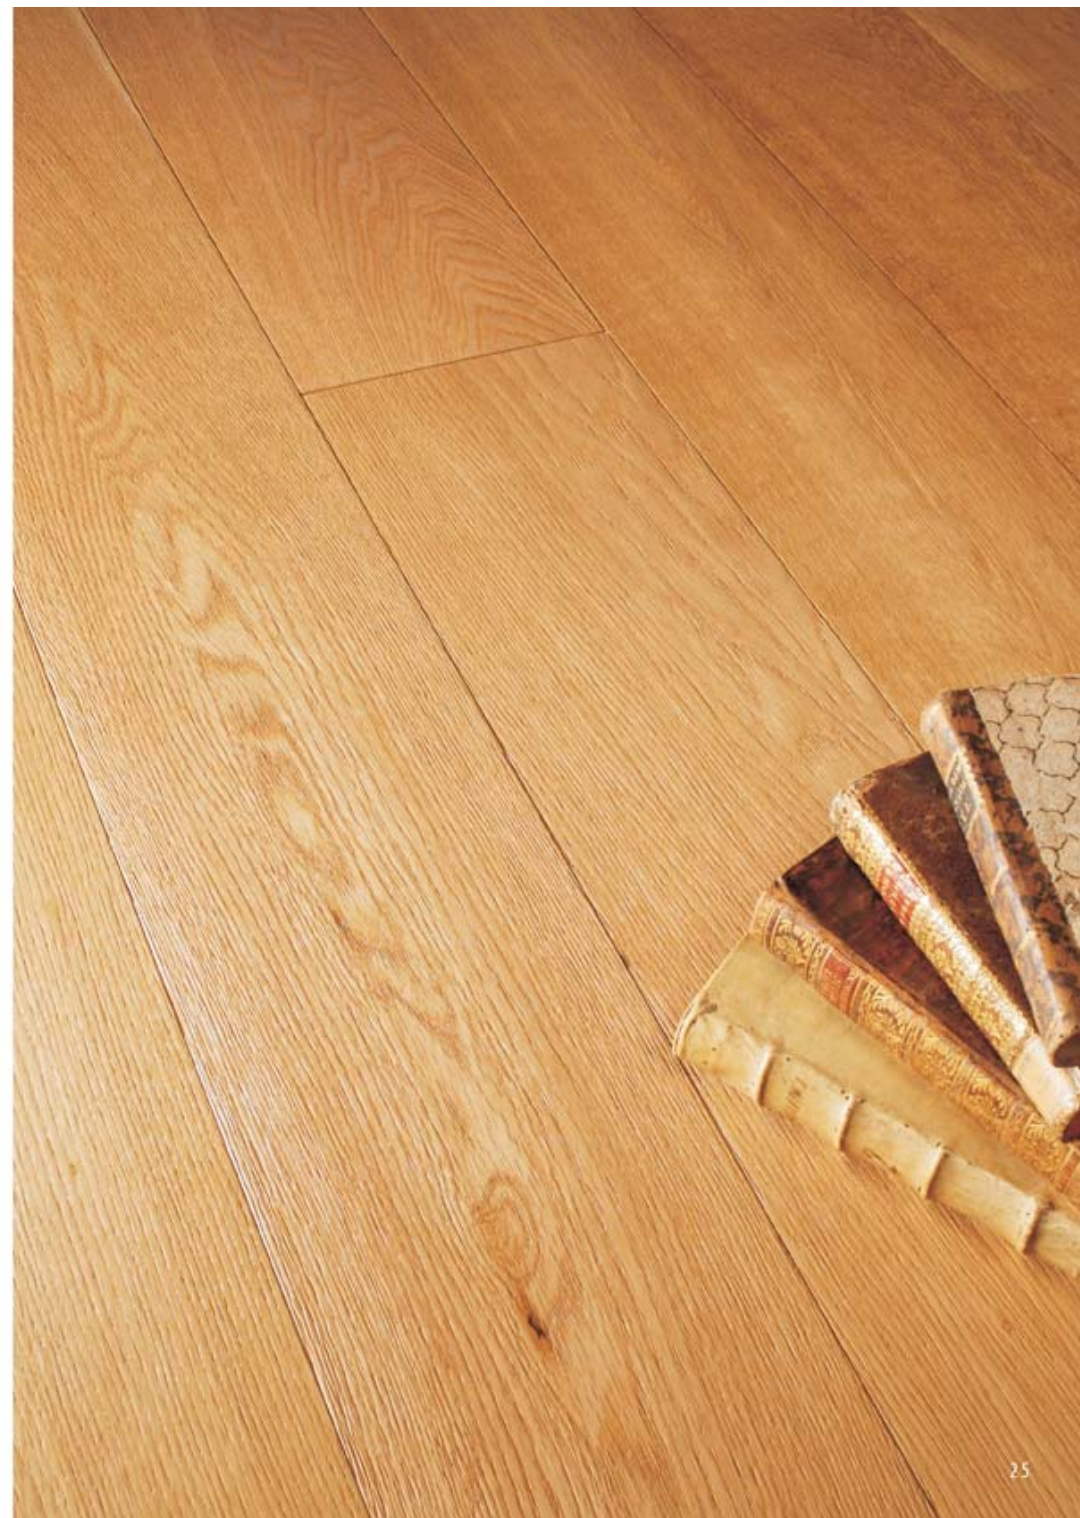

spazzolato verniciato

Oak brushed varnished
Дуб брашированный крашенный

art. 6001 LS

 **FORTE PARQUET**
pavimenti in legno

Rovere

spazzolato invecchato

Oak brushed old
Дуб брашированный состаренный

art. 6045 LS